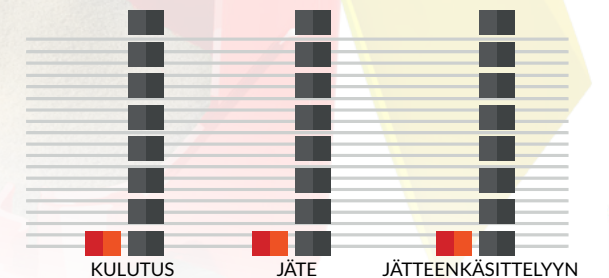

8 KERTAA VÄHEMMÄN JÄTETTÄ

Eco-ystävällinen

- Luonnollinen, puuvillakuitupohjainen imeytysaine
- Uusiutuva ja luonnossa hajoava
- Sitoo hiilivedyt ja estää niiden imeytymisen maahan

REMA SORB ■ TAVALLINEN IMEYTYSAINEN