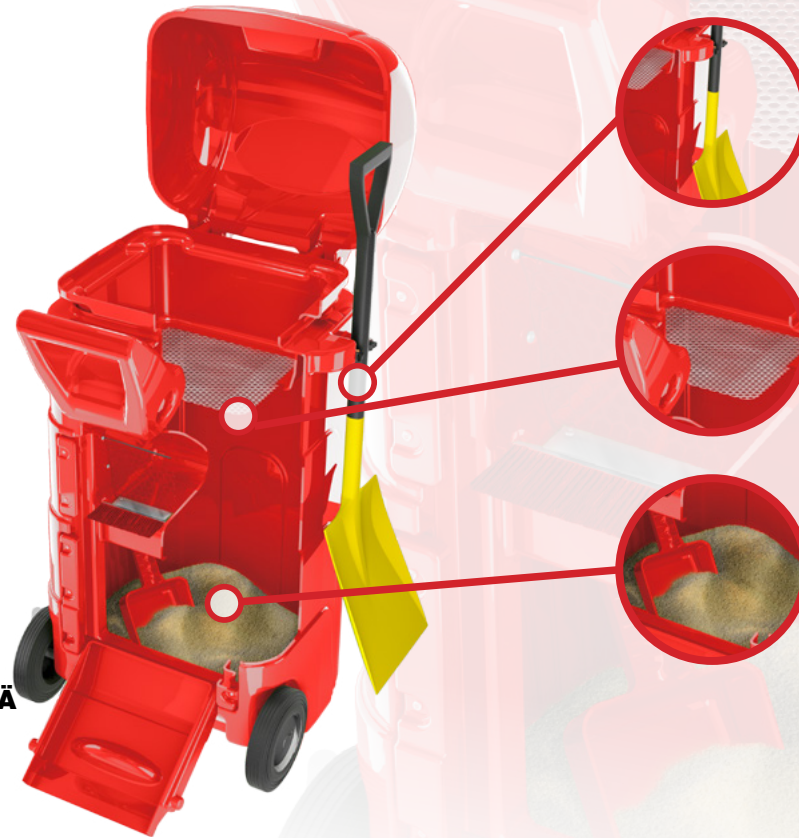

RecyPACK®

ÖLJYN IMEYTYS- JA KIERRÄTYSYKSIKKÖ

ENNEN

JÄLKEEN

SIIVOA LÄIKKYNYT NESTE NOPEASTI JA TEHOKKAASTI
RECY PACK VARASTOI JA KIERRÄTTÄÄ IMEYTYSAINEN

4 HYVÄÄ SYYTÄ
VALITSE RECY PACK

TOIMINTAPERIAATE

VARASTOI JA ANNOSTELE

IMEYTTÄÄ

OTTAA TALTEEN JA KIERRÄTTÄÄ

ALL-IN-ONE SYSTEM

Ergonomia

• **Helposti siirrettävä**

- Varastoi, annostelee ja ottaa imeytysaineen talteen
- RECY PACK sisältää kaikki tarvittavat työvälineet tehokkaaseen käyttöön

8 KERTAA TEHOKKAAMPI

Tehokkuus ja taloudellisuus

- Sihdin ansiosta imeytysaineen hyötysuhde 100%
- **Imeytyy välittömästi**
- Turvallinen: Ei enää liukkaita lattiaita

8 KERTAA VÄHEMMÄN JÄTETTÄ

Eco-ystävällinen

- Luonnollinen, puuvillakuitupohjainen imeytysaine
- Uusiutuva ja luonnossa hajoava
- Sitoo hiilivedyt ja estää niiden imeytymisen maahan

REMA SORB ■ TAVALLINEN IMEYTYSAINEN

Paakuuntunut aine jää yläsiivilään ja kierrätettävä imeytysaine putoaa takaisin säiliöön uudelleenkäyttöä varten. Annosteile reilusti - **kaikki käyttämätön imeytysaine voidaan käyttää uudelleen ja uudelleen.**